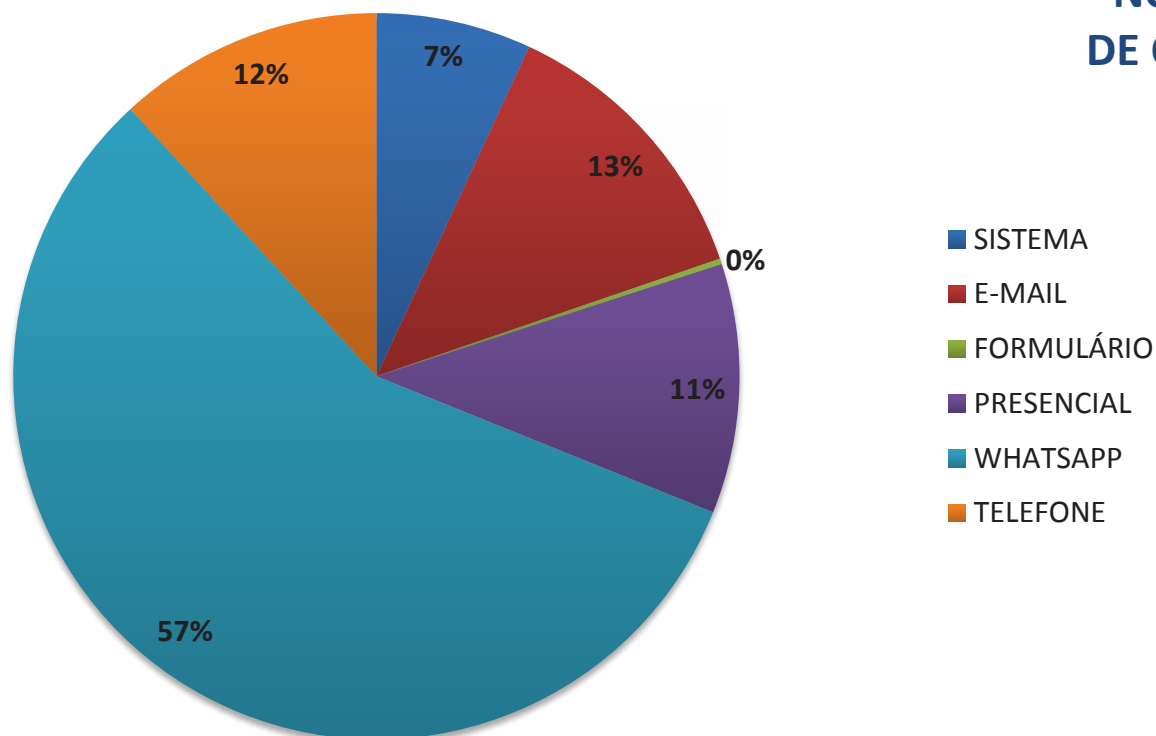

TOTAL DE ATENDIMENTOS: 524

ATENDIMENTOS OUVIDORIA EM MAIO DE 2018

MOTIVO DO CONTATO COM A OUVIDORIA DO CRECI/DF

TOTAL DE ATENDIMENTOS: 405

Dados atualizados em 20 de junho de 2018.

ATENDIMENTOS OUVIDORIA EM MAIO DE 2018

NOSSOS CANAIS DE COMUNICAÇÃO

Dados atualizados em 20 de junho de 2018

TOTAL DE ATENDIMENTOS: 405

ATENDIMENTOS OUVIDORIA EM ABRIL DE 2018

MOTIVO DO CONTATO COM A OUVIDORIA DO CRECI/DF

TOTAL DE ATENDIMENTOS: 357