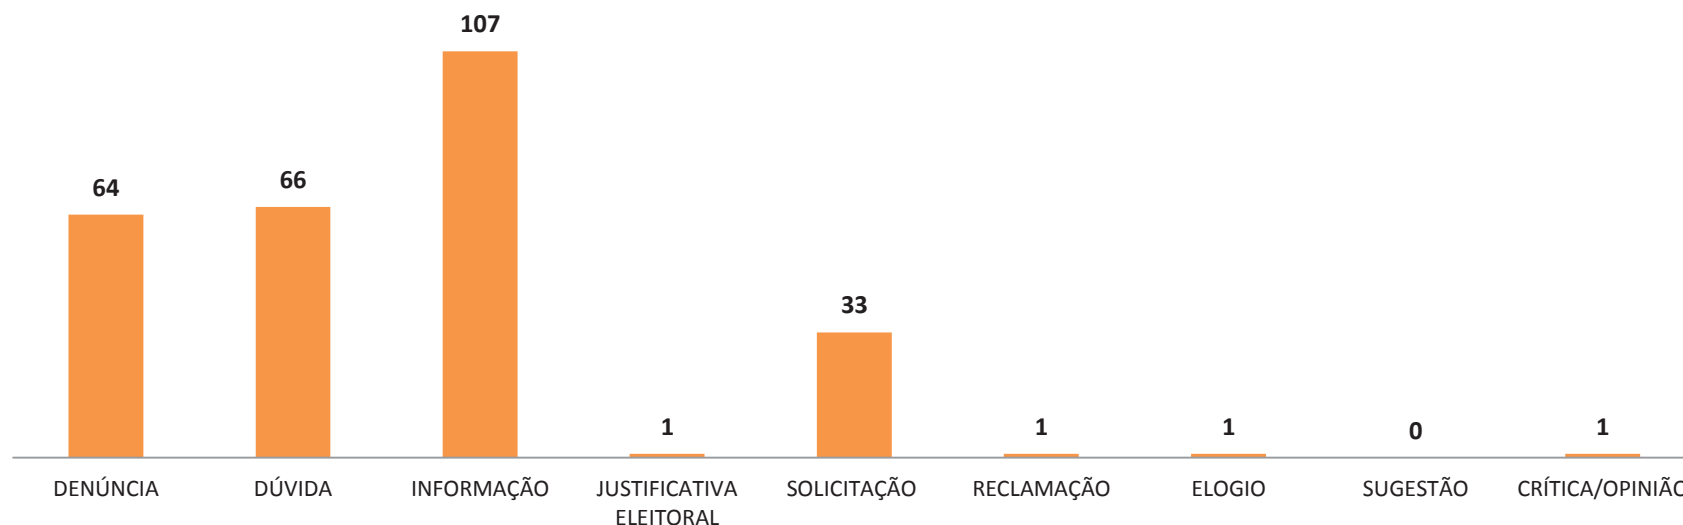

**NOSSOS CANAIS
DE COMUNICAÇÃO**

Dados atualizados em 20 de novembro de 2018

TOTAL DE ATENDIMENTOS: 353

ATENDIMENTOS OUVIDORIA EM SETEMBRO DE 2018

MOTIVO DO CONTATO COM A OUVIDORIA DO CRECI/DF

TOTAL DE ATENDIMENTOS:274