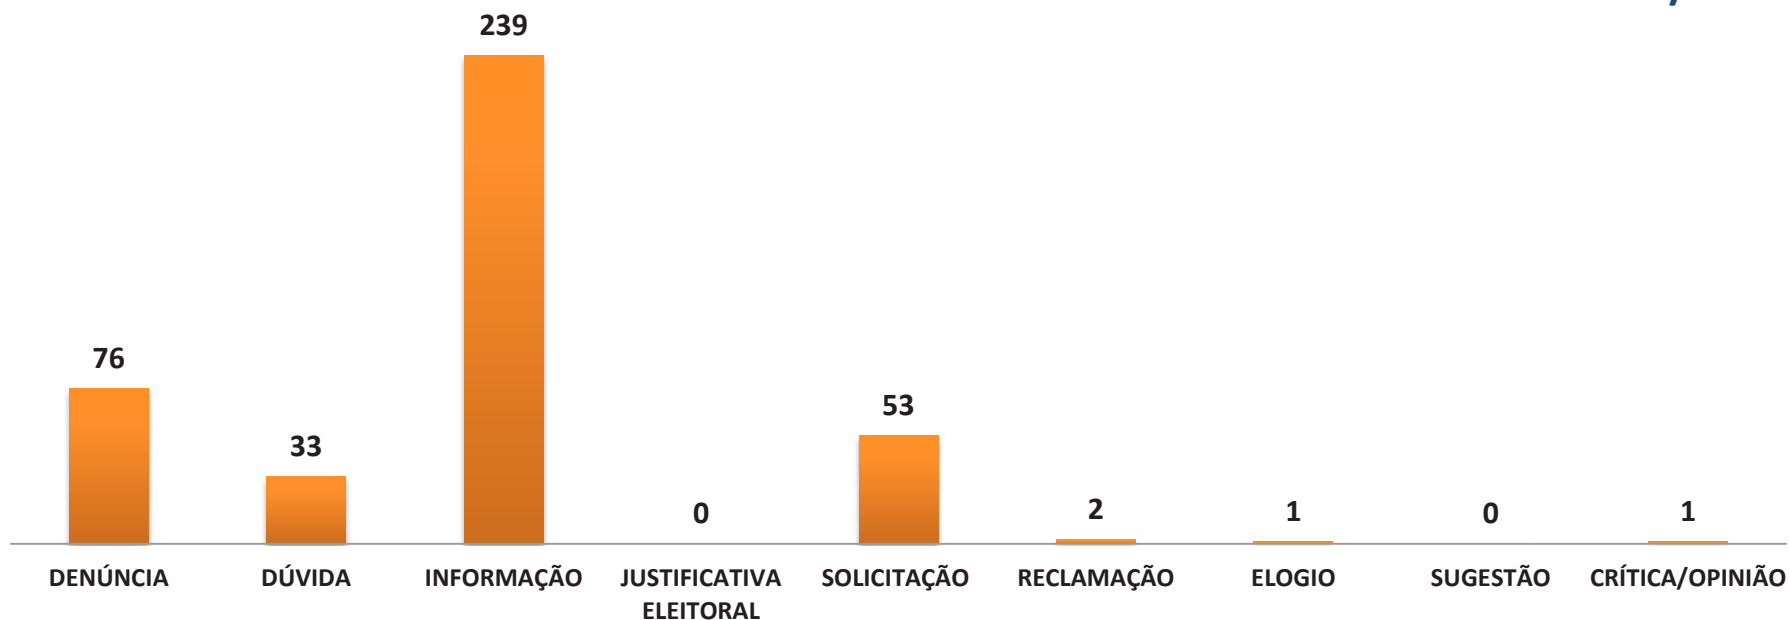

ATENDIMENTOS OUVIDORIA EM MAIO DE 2018

MOTIVO DO CONTATO COM A OUVIDORIA DO CRECI/DF

TOTAL DE ATENDIMENTOS: 405

Dados atualizados em 20 de junho de 2018.