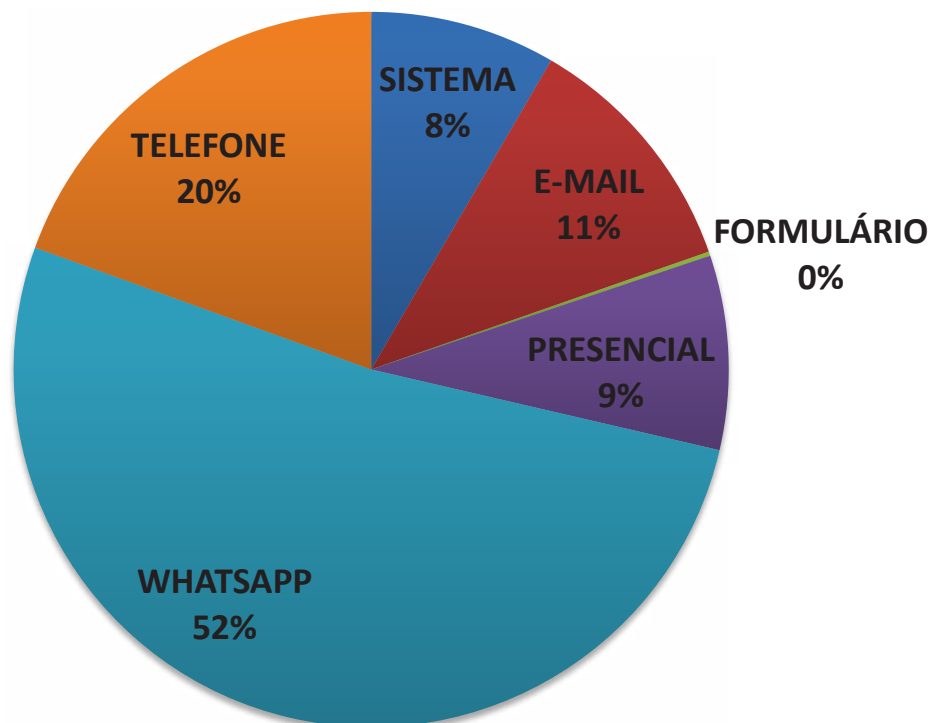

MOTIVO DO CONTATO COM A OUVIDORIA DO CRECI/DF

TOTAL DE ATENDIMENTOS:524

Dados atualizados em 20 de julho de 2018.

ATENDIMENTOS OUVIDORIA EM JUNHO DE 2018

NOSSOS CANAIS DE COMUNICAÇÃO

Dados atualizados em 20 de julho de 2018

TOTAL DE ATENDIMENTOS: 524

ATENDIMENTOS OUVIDORIA EM MAIO DE 2018

MOTIVO DO CONTATO COM A OUVIDORIA DO CRECI/DF

TOTAL DE ATENDIMENTOS: 405

Dados atualizados em 20 de junho de 2018.

ATENDIMENTOS OUVIDORIA EM MAIO DE 2018