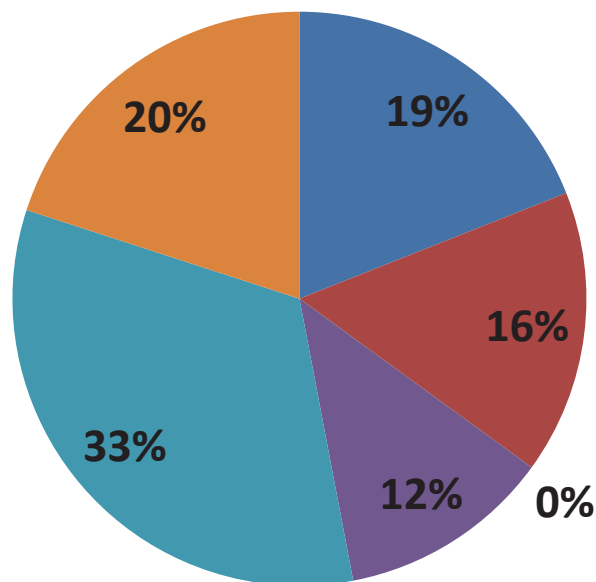

MOTIVO DO CONTATO COM A OUVIDORIA DO CRECI/DF

TOTAL DE ATENDIMENTOS: 258

Dados atualizados em 20 de março de 2018.

ATENDIMENTOS OUVIDORIA EM FEVEREIRO DE 2018

NOSSOS CANAIS DE COMUNICAÇÃO

Dados atualizados em 20 de março de 2018

TOTAL DE ATENDIMENTOS: 258

ATENDIMENTOS OUVIDORIA EM JANEIRO DE 2018

MOTIVO DO CONTATO COM A OUVIDORIA DO CRECI/DF

TOTAL DE ATENDIMENTOS: 282

Dados atualizados em 20 de fevereiro de 2018.

ATENDIMENTOS OUVIDORIA EM JANEIRO DE 2018

NOSSOS CANAIS DE COMUNICAÇÃO

■ SISTEMA ■ E-MAIL ■ FORMULÁRIO ■ PRESENCIAL ■ WHATSAPP ■ TELEFONE

Dados atualizados em 20 de janeiro de 2018

TOTAL DE ATENDIMENTOS: 282