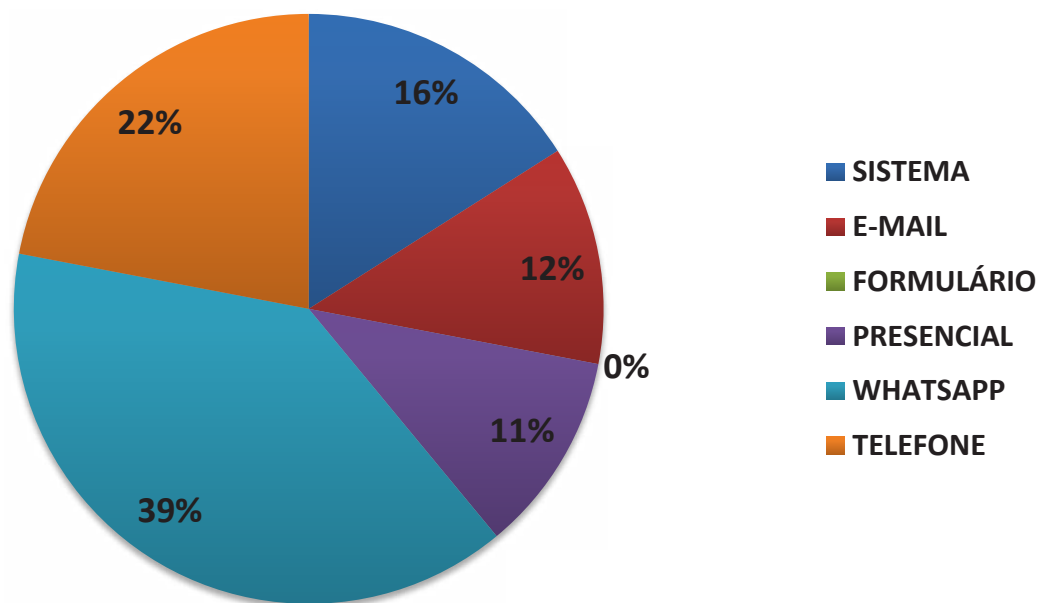

MOTIVO DO CONTATO COM A OUVIDORIA DO CRECI/DF

TOTAL DE ATENDIMENTOS: 288

Dados atualizados em 20 de abril de 2018.

ATENDIMENTOS OUVIDORIA EM MARÇO DE 2018

NOSSOS CANAIS DE COMUNICAÇÃO

ATENDIMENTOS OUVIDORIA EM FEVEREIRO DE 2018

MOTIVO DO CONTATO COM A OUVIDORIA DO CRECI/DF

TOTAL DE ATENDIMENTOS: 258

Dados atualizados em 20 de março de 2018.

ATENDIMENTOS OUVIDORIA EM FEVEREIRO DE 2018

NOSSOS CANAIS DE COMUNICAÇÃO

Dados atualizados em 20 de março de 2018