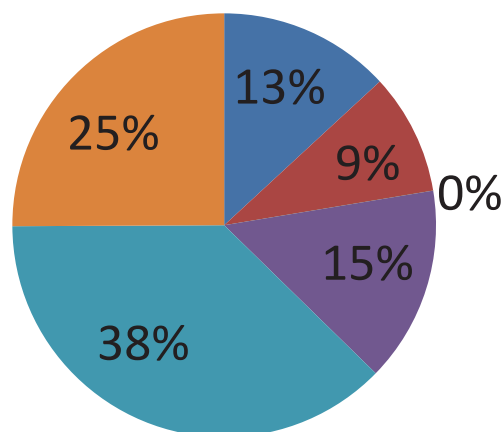

MOTIVO DO CONTATO COM A OUVIDORIA DO CRECI/DF

TOTAL DE ATENDIMENTOS:395

Dados atualizados em 20 de setembro de 2018.

ATENDIMENTOS OUVIDORIA EM AGOSTO DE 2018

**NOSSOS CANAIS
DE COMUNICAÇÃO**

ATENDIMENTOS OUVIDORIA EM JULHO DE 2018

MOTIVO DO CONTATO COM A OUVIDORIA DO CRECI/DF

TOTAL DE ATENDIMENTOS:335

Dados atualizados em 20 de agosto de 2018.

ATENDIMENTOS OUVIDORIA EM JULHO DE 2018

NOSSOS CANAIS DE COMUNICAÇÃO

ATENDIMENTOS OUVIDORIA EM JUNHO DE 2018

MOTIVO DO CONTATO COM A OUVIDORIA DO CRECI/DF

TOTAL DE ATENDIMENTOS:524

Dados atualizados em 20 de julho de 2018.

ATENDIMENTOS OUVIDORIA EM JUNHO DE 2018

NOSSOS CANAIS DE COMUNICAÇÃO

Dados atualizados em 20 de julho de 2018