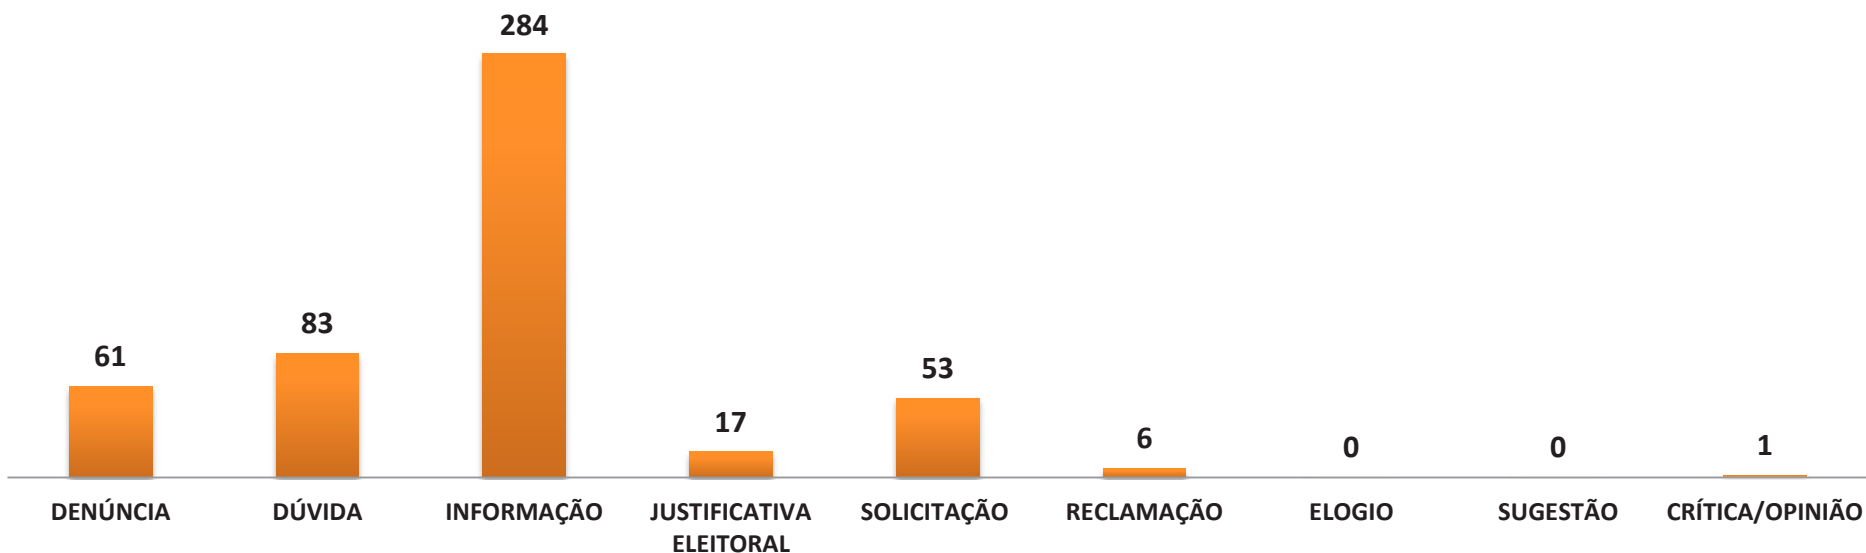

ATENDIMENTOS OUVIDORIA EM JUNHO DE 2018

MOTIVO DO CONTATO COM A OUVIDORIA DO CRECI/DF

TOTAL DE ATENDIMENTOS:524

Dados atualizados em 20 de julho de 2018.