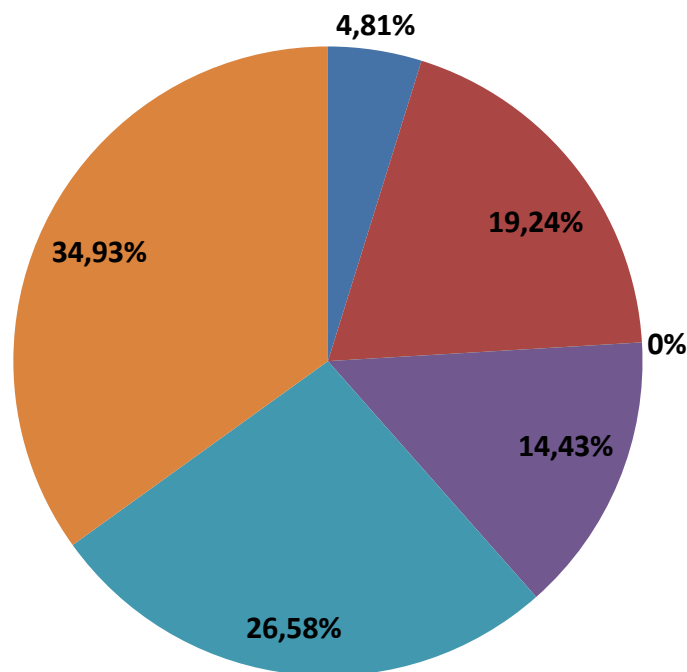

ATENDIMENTOS OUVIDORIA EM DEZEMBRO DE 2018

MOTIVO DO CONTATO COM A OUVIDORIA DO CRECI/DF

TOTAL DE ATENDIMENTOS: 151

Dados atualizados em 01 de janeiro de 2019.

ATENDIMENTOS OUVIDORIA EM NOVEMBRO DE 2018

MOTIVO DO CONTATO COM A OUVIDORIA DO CRECI/DF

TOTAL DE ATENDIMENTOS: 395

Dados atualizados em 19 de dezembro de 2018.

ATENDIMENTOS OUVIDORIA EM OUTUBRO DE 2018

■ SISTEMA ■ E-MAIL ■ FORMULÁRIO ■ PRESENCIAL ■ WHATSAPP ■ TELEFONE

**NOSSOS CANAIS
DE COMUNICAÇÃO**

ATENDIMENTOS OUVIDORIA EM OUTUBRO DE 2018

MOTIVO DO CONTATO COM A OUVIDORIA DO CRECI/DF

TOTAL DE ATENDIMENTOS:353

Dados atualizados em 20 de novembro de 2018.

ATENDIMENTOS OUVIDORIA EM OUTUBRO DE 2018

■ SISTEMA ■ E-MAIL ■ FORMULÁRIO ■ PRESENCIAL ■ WHATSAPP ■ TELEFONE