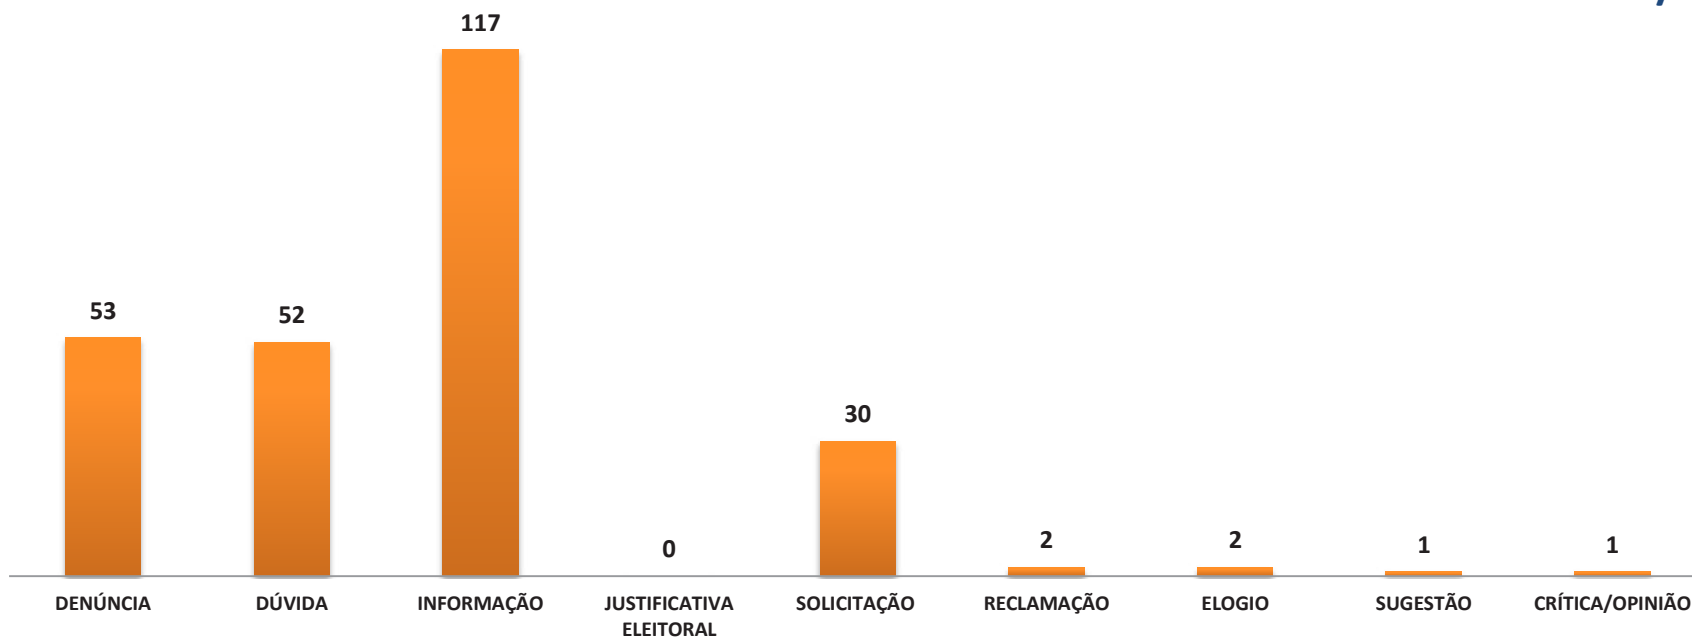

ATENDIMENTOS OUVIDORIA EM FEVEREIRO DE 2018

MOTIVO DO CONTATO COM A OUVIDORIA DO CRECI/DF

TOTAL DE ATENDIMENTOS: 258

Dados atualizados em 20 de março de 2018.