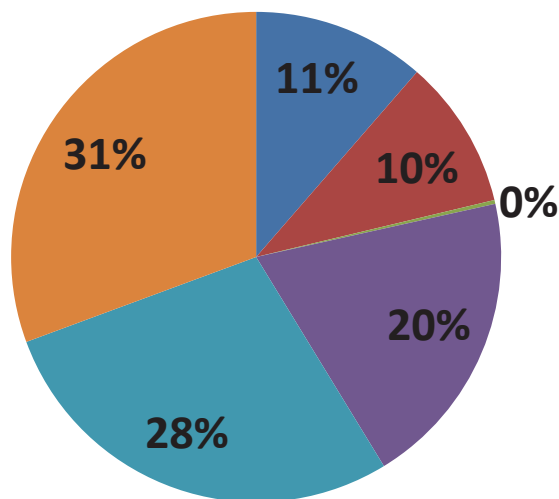

**NOSSOS CANAIS
DE COMUNICAÇÃO**

Dados atualizados em 20 de novembro de 2018

TOTAL DE ATENDIMENTOS: 353

ATENDIMENTOS OUVIDORIA EM SETEMBRO DE 2018

MOTIVO DO CONTATO COM A OUVIDORIA DO CRECI/DF

TOTAL DE ATENDIMENTOS:274

Dados atualizados em 20 de outubro de 2018.

ATENDIMENTOS OUVIDORIA EM SETEMBRO DE 2018

■ SISTEMA ■ E-MAIL ■ FORMULÁRIO ■ PRESENCIAL ■ WHATSAPP ■ TELEFONE

**NOSSOS CANAIS
DE COMUNICAÇÃO**

ATENDIMENTOS OUVIDORIA EM AGOSTO DE 2018

MOTIVO DO CONTATO COM A OUVIDORIA DO CRECI/DF

TOTAL DE ATENDIMENTOS:395

Dados atualizados em 20 de setembro de 2018.

ATENDIMENTOS OUVIDORIA EM AGOSTO DE 2018

**NOSSOS CANAIS
DE COMUNICAÇÃO**

ATENDIMENTOS OUVIDORIA EM JULHO DE 2018