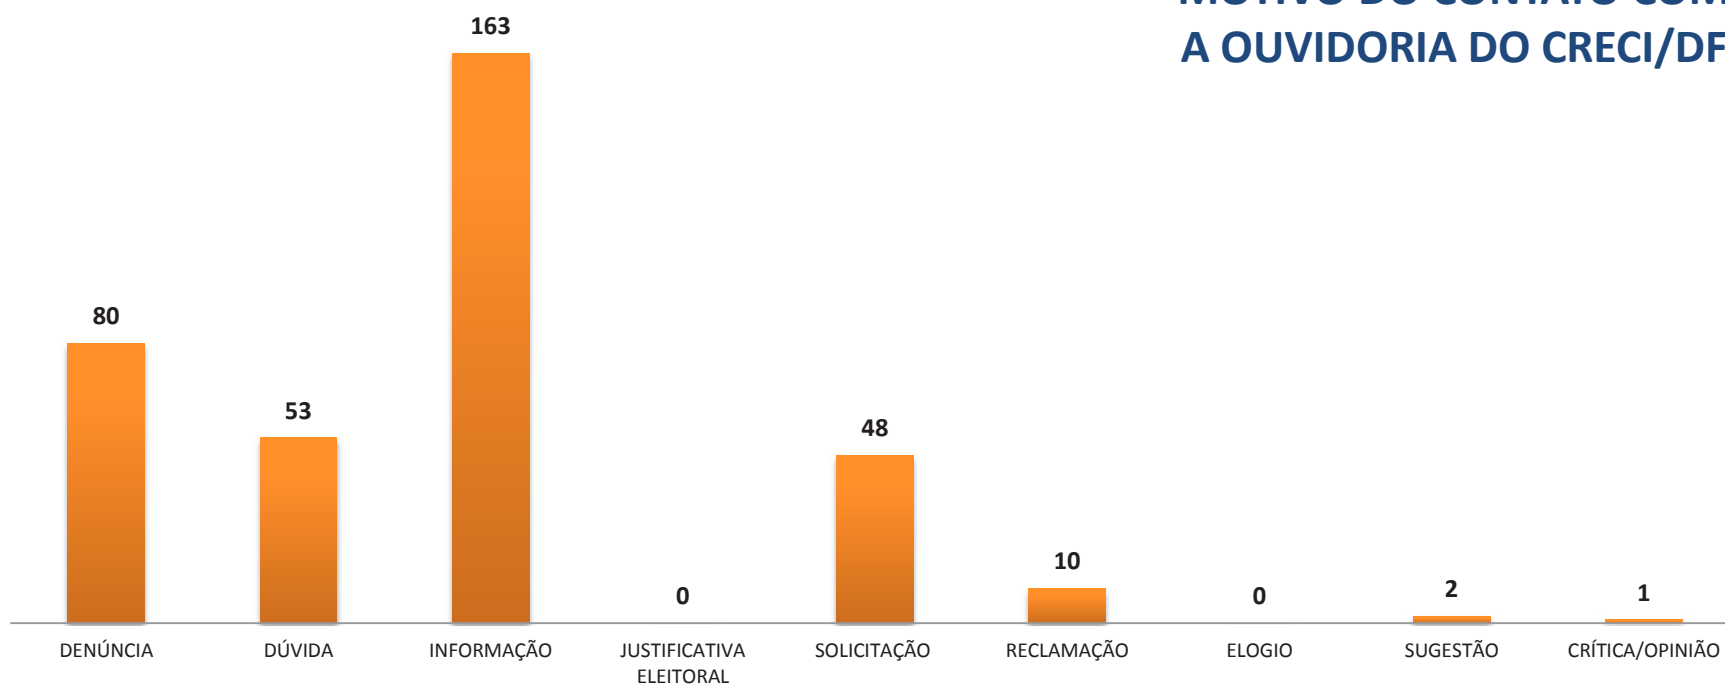

NOSSOS CANAIS DE COMUNICAÇÃO

Dados atualizados em 20 de junho de 2018

TOTAL DE ATENDIMENTOS: 405

ATENDIMENTOS OUVIDORIA EM ABRIL DE 2018

MOTIVO DO CONTATO COM A OUVIDORIA DO CRECI/DF

TOTAL DE ATENDIMENTOS: 357