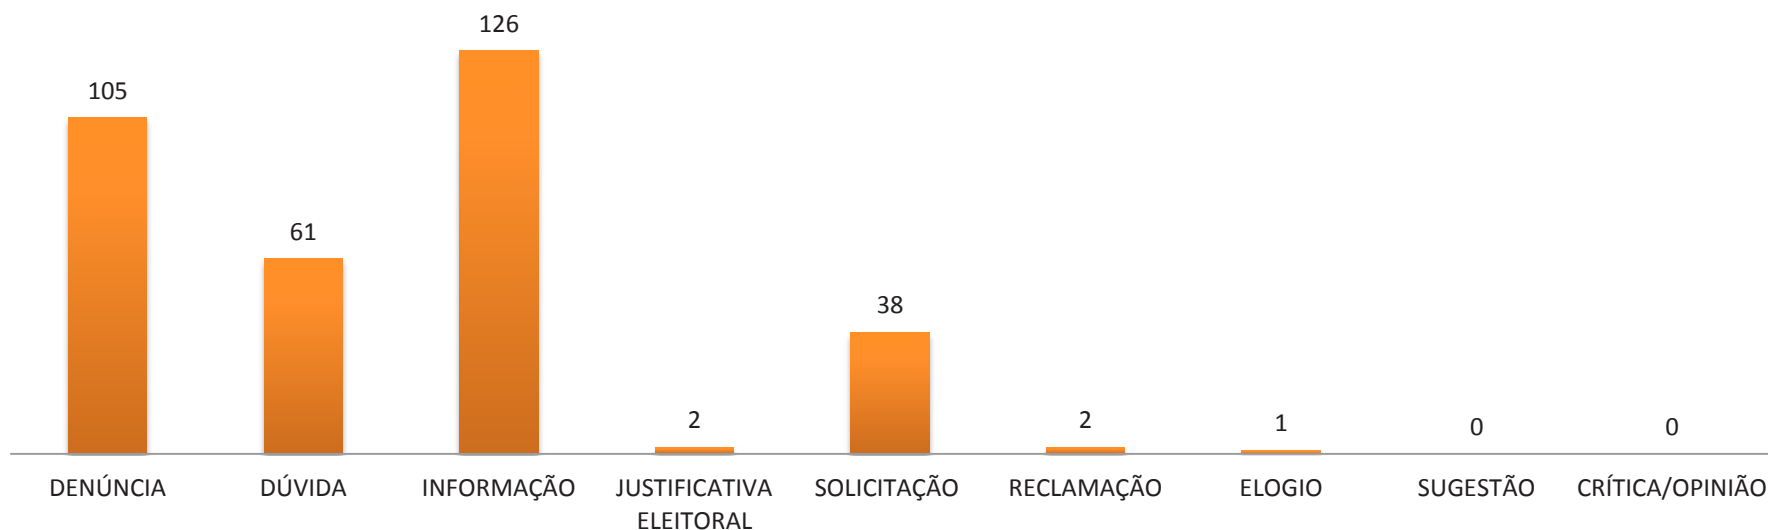

ATENDIMENTOS OUVIDORIA EM JULHO DE 2018

MOTIVO DO CONTATO COM A OUVIDORIA DO CRECI/DF

TOTAL DE ATENDIMENTOS:335

Dados atualizados em 20 de agosto de 2018.