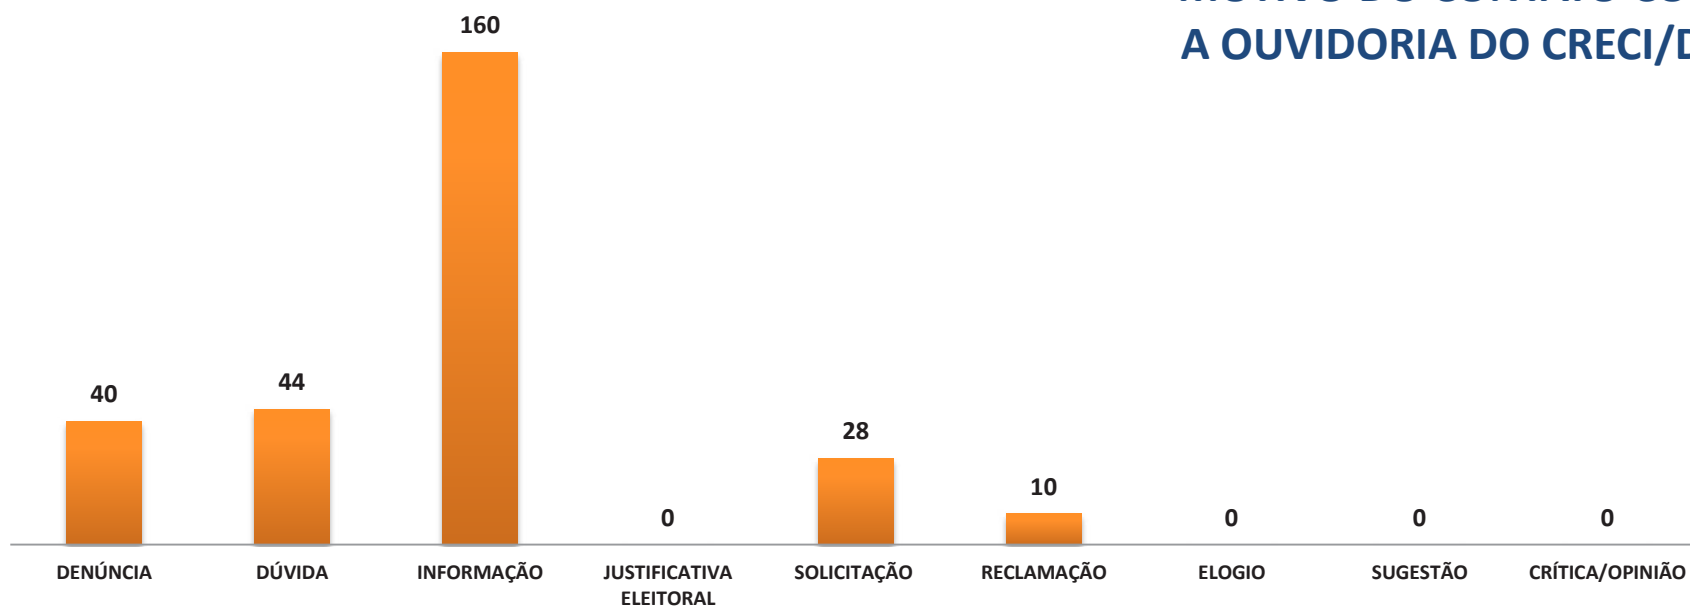

ATENDIMENTOS OUVIDORIA EM JANEIRO DE 2018

MOTIVO DO CONTATO COM A OUVIDORIA DO CRECI/DF

TOTAL DE ATENDIMENTOS: 282

Dados atualizados em 20 de fevereiro de 2018.