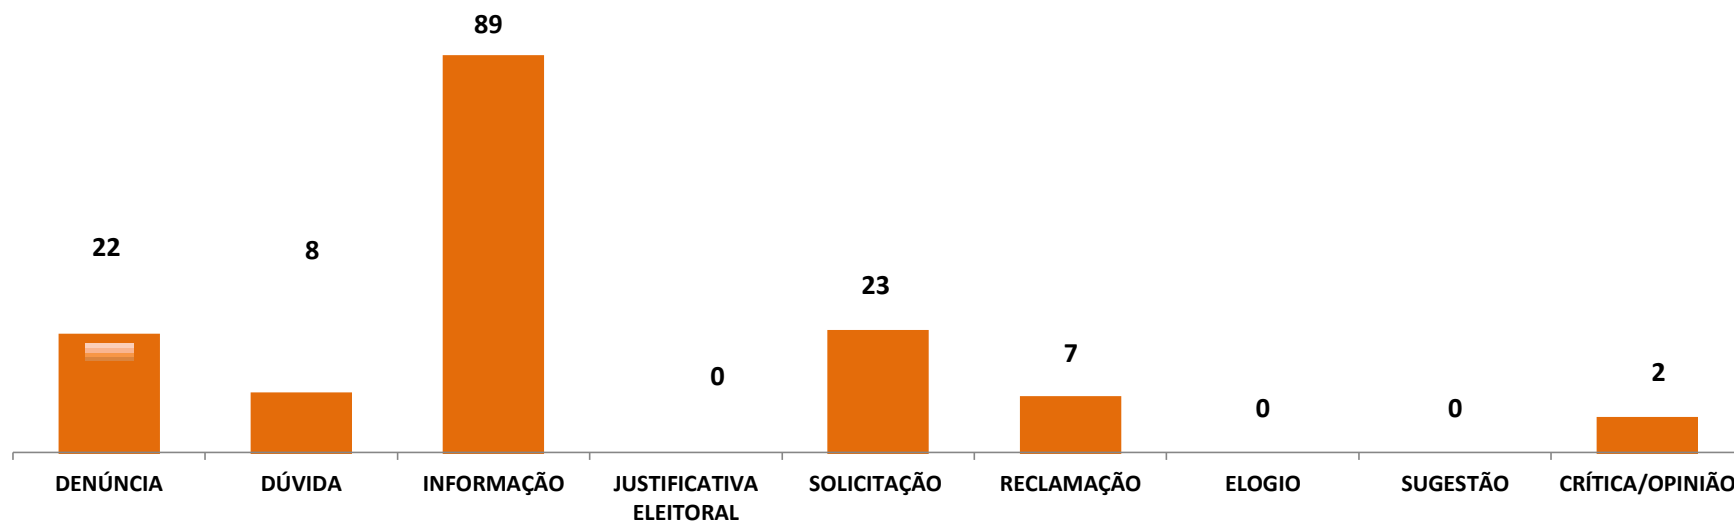

ATENDIMENTOS OUVIDORIA EM DEZEMBRO DE 2018

MOTIVO DO CONTATO COM A OUVIDORIA DO CRECI/DF

TOTAL DE ATENDIMENTOS: 151

Dados atualizados em 01 de janeiro de 2019.

ATENDIMENTOS OUVIDORIA EM NOVEMBRO DE 2018

MOTIVO DO CONTATO COM A OUVIDORIA DO CRECI/DF

TOTAL DE ATENDIMENTOS: 395

Dados atualizados em 19 de dezembro de 2018.

ATENDIMENTOS OUVIDORIA EM OUTUBRO DE 2018

■ SISTEMA ■ E-MAIL ■ FORMULÁRIO ■ PRESENCIAL ■ WHATSAPP ■ TELEFONE

**NOSSOS CANAIS
DE COMUNICAÇÃO**