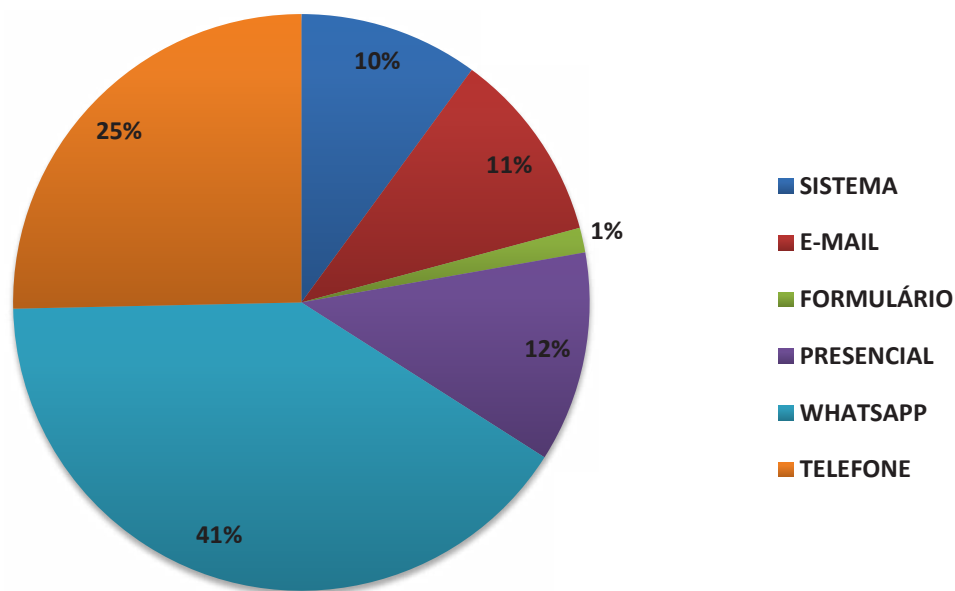

Dados atualizados em 20 de maio de 2018.

ATENDIMENTOS OUVIDORIA EM ABRIL DE 2018

NOSSOS CANAIS DE COMUNICAÇÃO

- SISTEMA
- E-MAIL
- FORMULÁRIO
- PRESENCIAL
- WHATSAPP
- TELEFONE

ATENDIMENTOS OUVIDORIA EM MARÇO DE 2018

MOTIVO DO CONTATO COM A OUVIDORIA DO CRECI/DF

TOTAL DE ATENDIMENTOS: 288

Dados atualizados em 20 de abril de 2018.

ATENDIMENTOS OUVIDORIA EM MARÇO DE 2018

NOSSOS CANAIS DE COMUNICAÇÃO

ATENDIMENTOS OUVIDORIA EM FEVEREIRO DE 2018