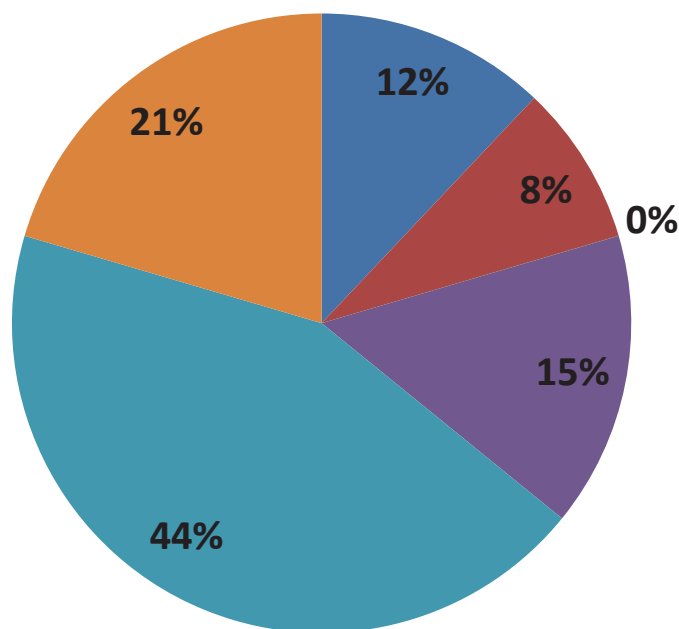

ATENDIMENTOS OUVIDORIA EM ABRIL DE 2018

NOSSOS CANAIS DE COMUNICAÇÃO

- SISTEMA
- E-MAIL
- FORMULÁRIO
- PRESENCIAL
- WHATSAPP
- TELEFONE