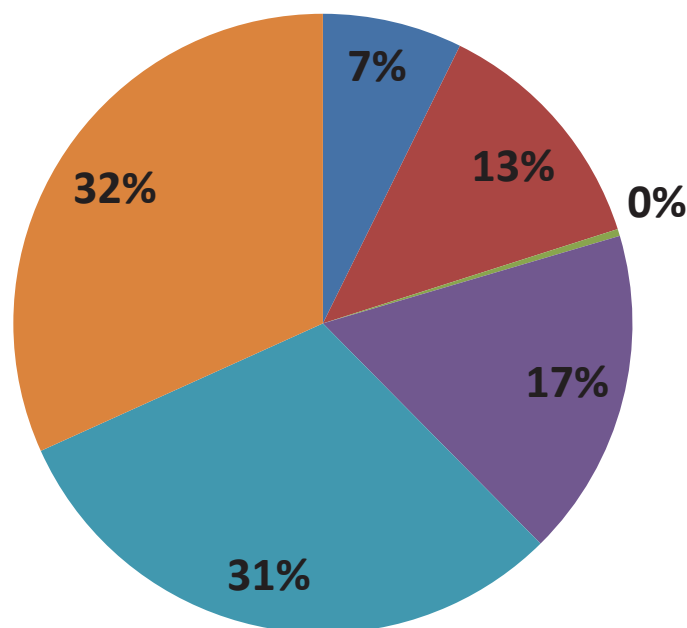

ATENDIMENTOS OUVIDORIA EM OUTUBRO DE 2018

MOTIVO DO CONTATO COM A OUVIDORIA DO CRECI/DF

TOTAL DE ATENDIMENTOS:353

Dados atualizados em 20 de novembro de 2018.

ATENDIMENTOS OUVIDORIA EM OUTUBRO DE 2018

■ SISTEMA ■ E-MAIL ■ FORMULÁRIO ■ PRESENCIAL ■ WHATSAPP ■ TELEFONE

**NOSSOS CANAIS
DE COMUNICAÇÃO**

Dados atualizados em 20 de novembro de 2018

TOTAL DE ATENDIMENTOS: 353

ATENDIMENTOS OUVIDORIA EM SETEMBRO DE 2018

MOTIVO DO CONTATO COM A OUVIDORIA DO CRECI/DF

TOTAL DE ATENDIMENTOS:274

Dados atualizados em 20 de outubro de 2018.

ATENDIMENTOS OUVIDORIA EM SETEMBRO DE 2018

■ SISTEMA ■ E-MAIL ■ FORMULÁRIO ■ PRESENCIAL ■ WHATSAPP ■ TELEFONE

**NOSSOS CANAIS
DE COMUNICAÇÃO**

ATENDIMENTOS OUVIDORIA EM AGOSTO DE 2018