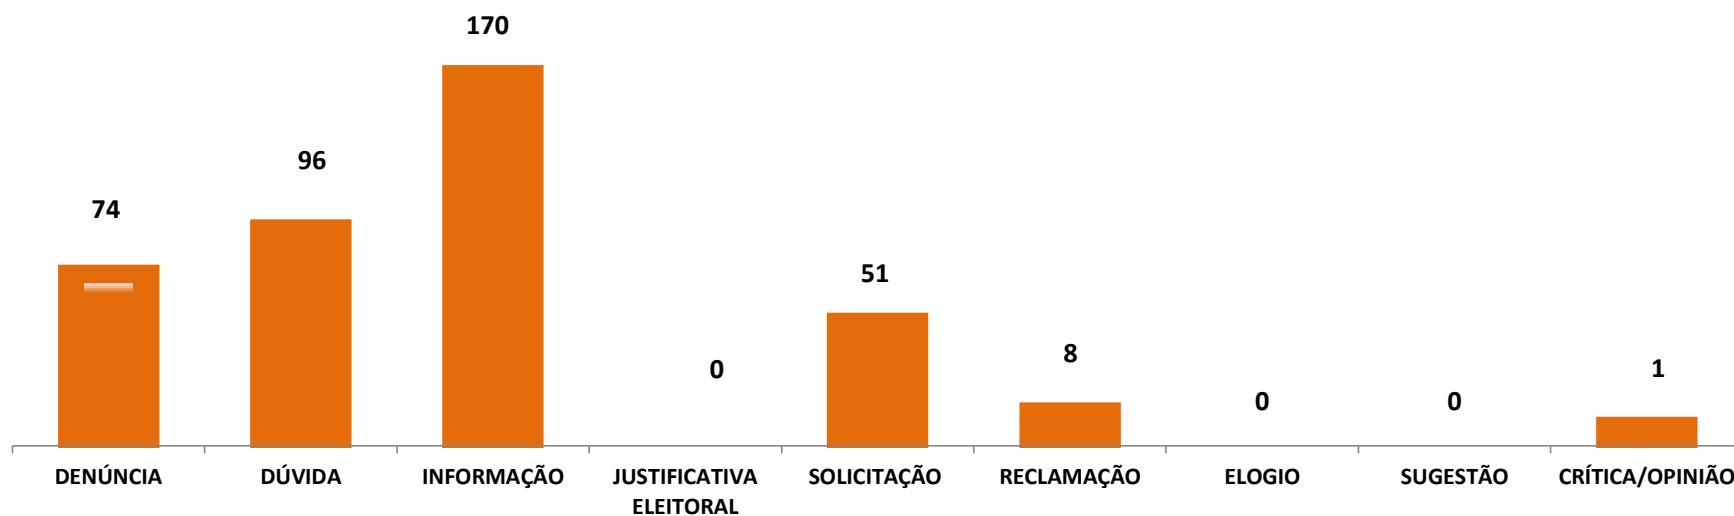

ATENDIMENTOS OUVIDORIA EM DEZEMBRO DE 2018

MOTIVO DO CONTATO COM A OUVIDORIA DO CRECI/DF

TOTAL DE ATENDIMENTOS: 151

Dados atualizados em 01 de janeiro de 2019.

ATENDIMENTOS OUVIDORIA EM NOVEMBRO DE 2018

MOTIVO DO CONTATO COM A OUVIDORIA DO CRECI/DF

TOTAL DE ATENDIMENTOS: 395

Dados atualizados em 19 de dezembro de 2018.

ATENDIMENTOS OUVIDORIA EM OUTUBRO DE 2018

■ SISTEMA ■ E-MAIL ■ FORMULÁRIO ■ PRESENCIAL ■ WHATSAPP ■ TELEFONE

**NOSSOS CANAIS
DE COMUNICAÇÃO**