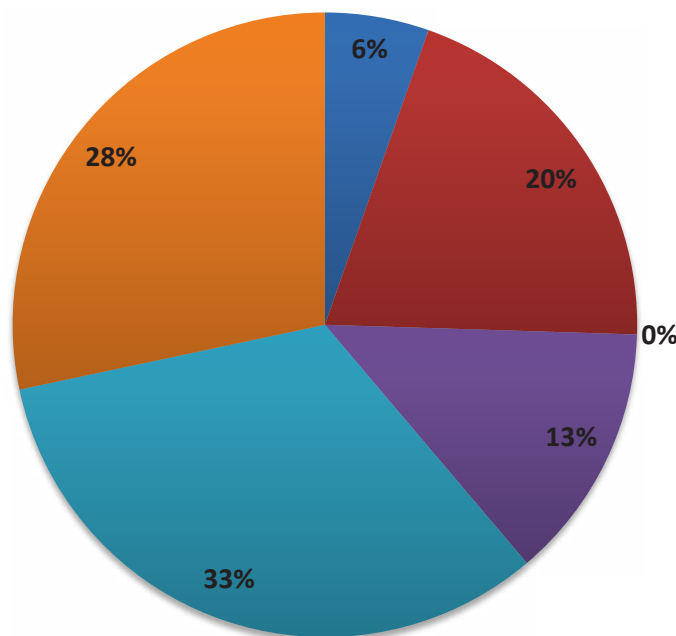

TOTAL DE ATENDIMENTOS: 395

Dados atualizados em 19 de dezembro de 2018.

ATENDIMENTOS OUVIDORIA EM OUTUBRO DE 2018

■ SISTEMA ■ E-MAIL ■ FORMULÁRIO ■ PRESENCIAL ■ WHATSAPP ■ TELEFONE

**NOSSOS CANAIS
DE COMUNICAÇÃO**

ATENDIMENTOS OUVIDORIA EM OUTUBRO DE 2018

MOTIVO DO CONTATO COM A OUVIDORIA DO CRECI/DF

TOTAL DE ATENDIMENTOS:353

Dados atualizados em 20 de novembro de 2018.

ATENDIMENTOS OUVIDORIA EM OUTUBRO DE 2018

■ SISTEMA ■ E-MAIL ■ FORMULÁRIO ■ PRESENCIAL ■ WHATSAPP ■ TELEFONE

**NOSSOS CANAIS
DE COMUNICAÇÃO**

Dados atualizados em 20 de novembro de 2018

TOTAL DE ATENDIMENTOS: 353

ATENDIMENTOS OUVIDORIA EM SETEMBRO DE 2018

MOTIVO DO CONTATO COM A OUVIDORIA DO CRECI/DF

TOTAL DE ATENDIMENTOS:274