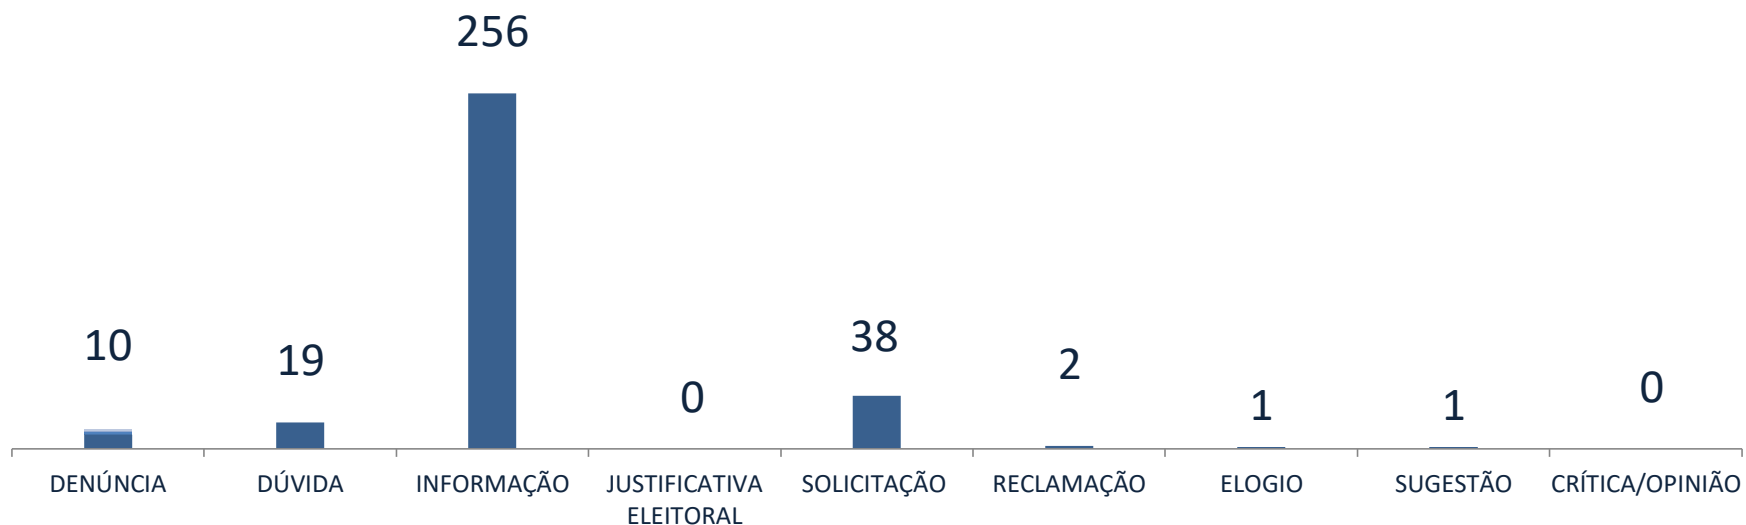

ATENDIMENTOS OUVIDORIA EM SETEMBRO DE 2019

MOTIVO DO CONTATO COM A OUVIDORIA DO CRECI/DF

TOTAL DE ATENDIMENTOS: 327

Dados atualizados em 04 de novembro de 2019.