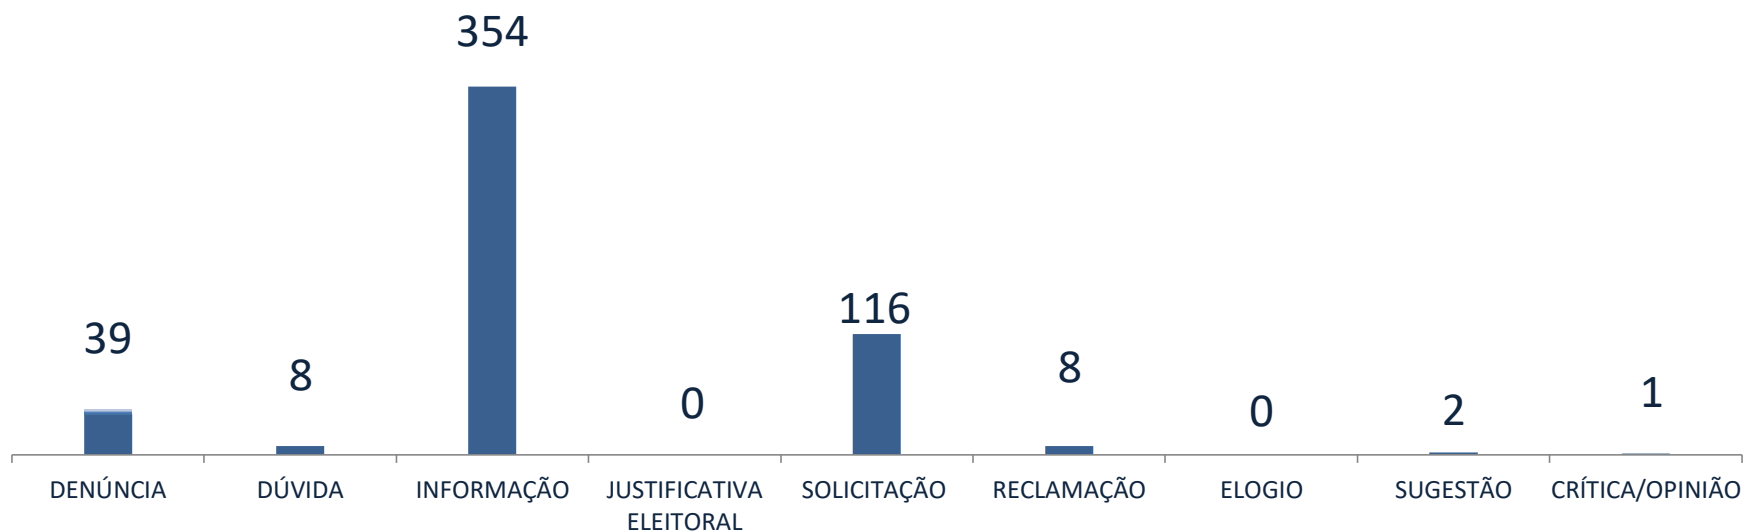

ATENDIMENTOS OUVIDORIA EM JULHO DE 2019

MOTIVO DO CONTATO COM A OUVIDORIA DO CRECI/DF

TOTAL DE ATENDIMENTOS: 528

Dados atualizados em 04 de novembro de 2019.