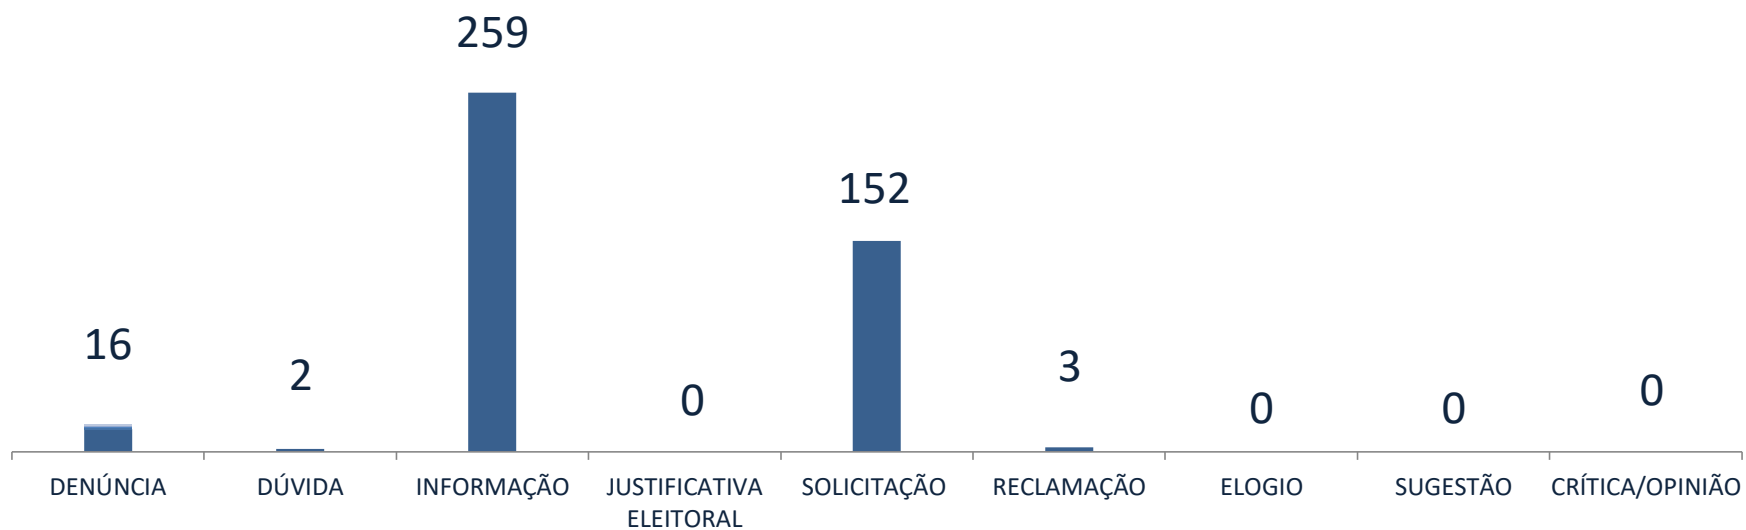

ATENDIMENTOS OUVIDORIA EM ABRIL DE 2019

MOTIVO DO CONTATO COM A OUVIDORIA DO CRECI/DF

TOTAL DE ATENDIMENTOS: 432

Dados atualizados em 04 de novembro de 2019.