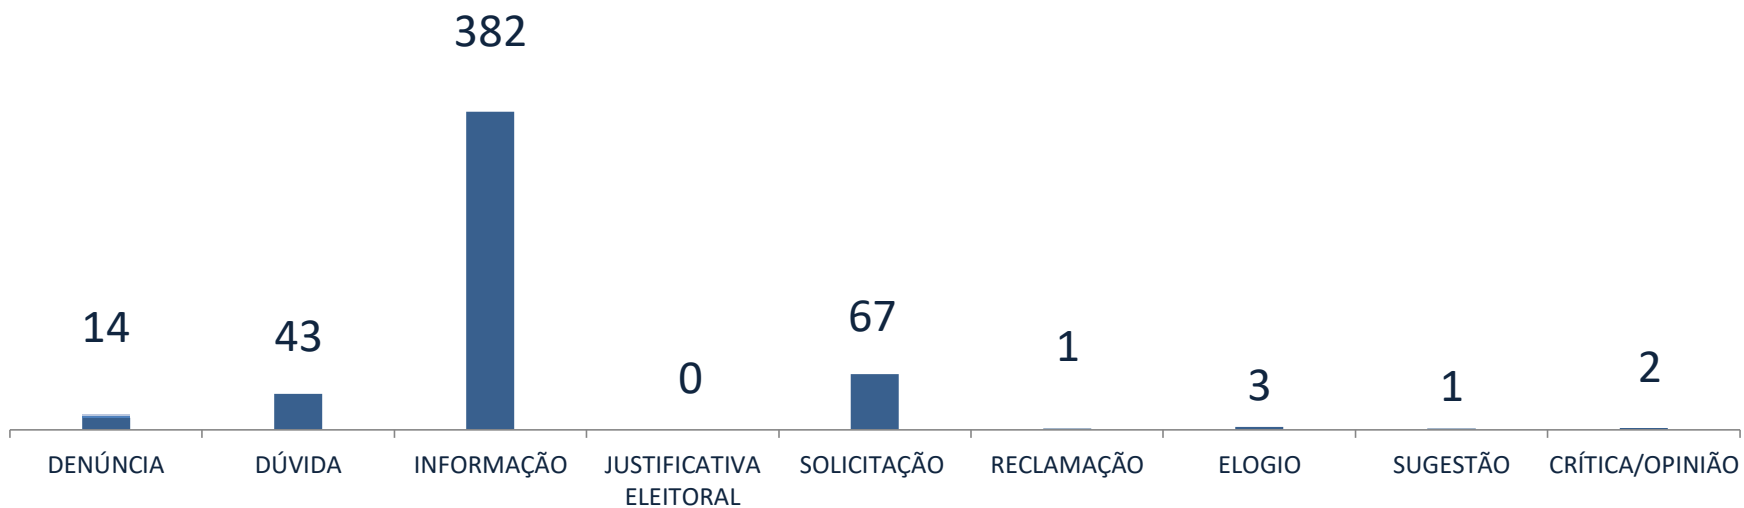

ATENDIMENTOS OUVIDORIA EM JUNHO DE 2019

MOTIVO DO CONTATO COM A OUVIDORIA DO CRECI/DF

TOTAL DE ATENDIMENTOS: 359

Dados atualizados em 04 de novembro de 2019.

ATENDIMENTOS OUVIDORIA EM MAIO DE 2019

MOTIVO DO CONTATO COM A OUVIDORIA DO CRECI/DF