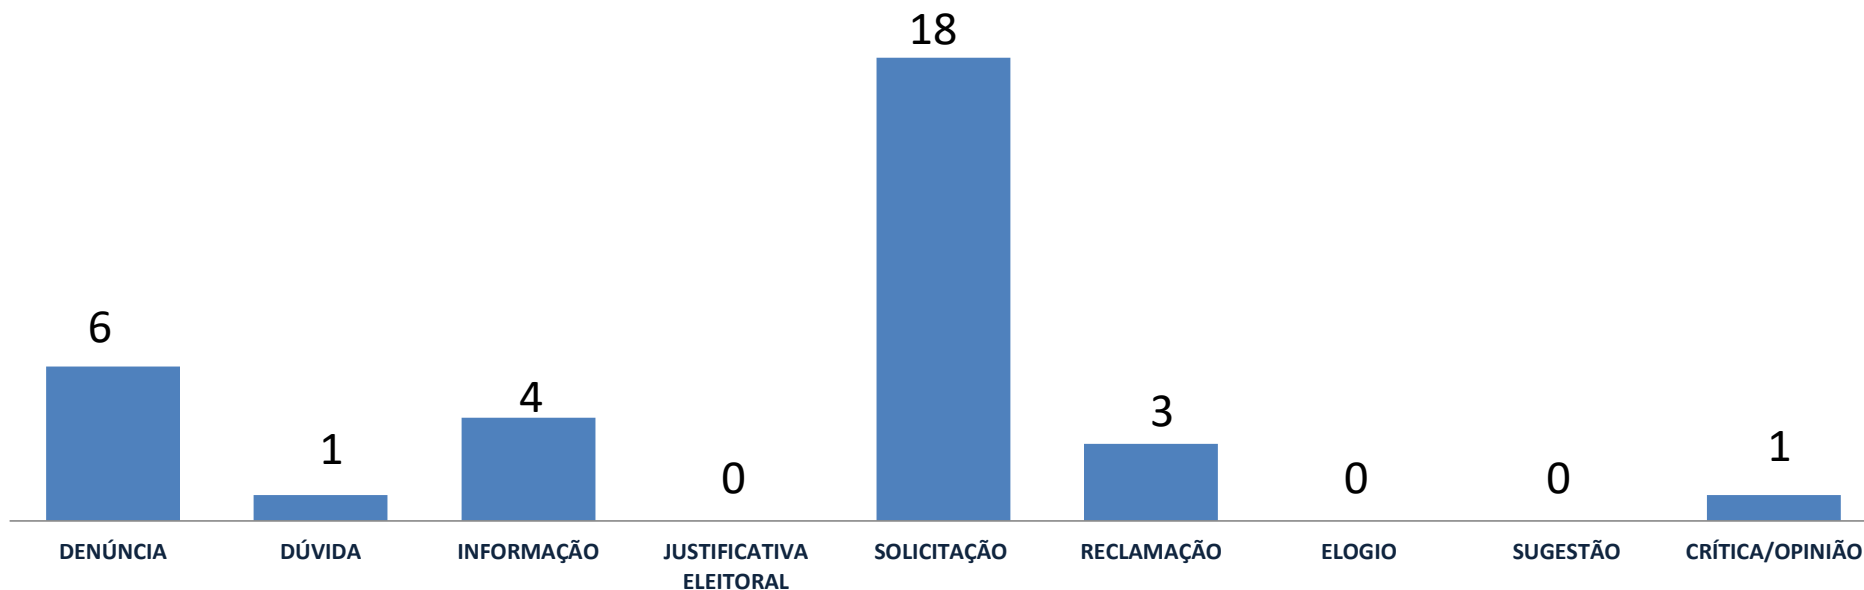

ATENDIMENTOS OUVIDORIA EM DEZEMBRO DE 2019

MOTIVO DO CONTATO COM
A OUVIDORIA DO CRECI/DF

TOTAL DE ATENDIMENTOS: 33

Dados atualizados em 22 de janeiro de 2020.

ATENDIMENTOS OUVIDORIA EM NOVEMBRO DE 2019

MOTIVO DO CONTATO COM A OUVIDORIA DO CRECI/DF

TOTAL DE ATENDIMENTOS: 37

Dados atualizados em 13 de dezembro de 2019.

ATENDIMENTOS OUVIDORIA EM OUTUBRO DE 2019

MOTIVO DO CONTATO COM A OUVIDORIA DO CRECI/DF

TOTAL DE ATENDIMENTOS: 46

Dados atualizados em 04 de novembro de 2019.