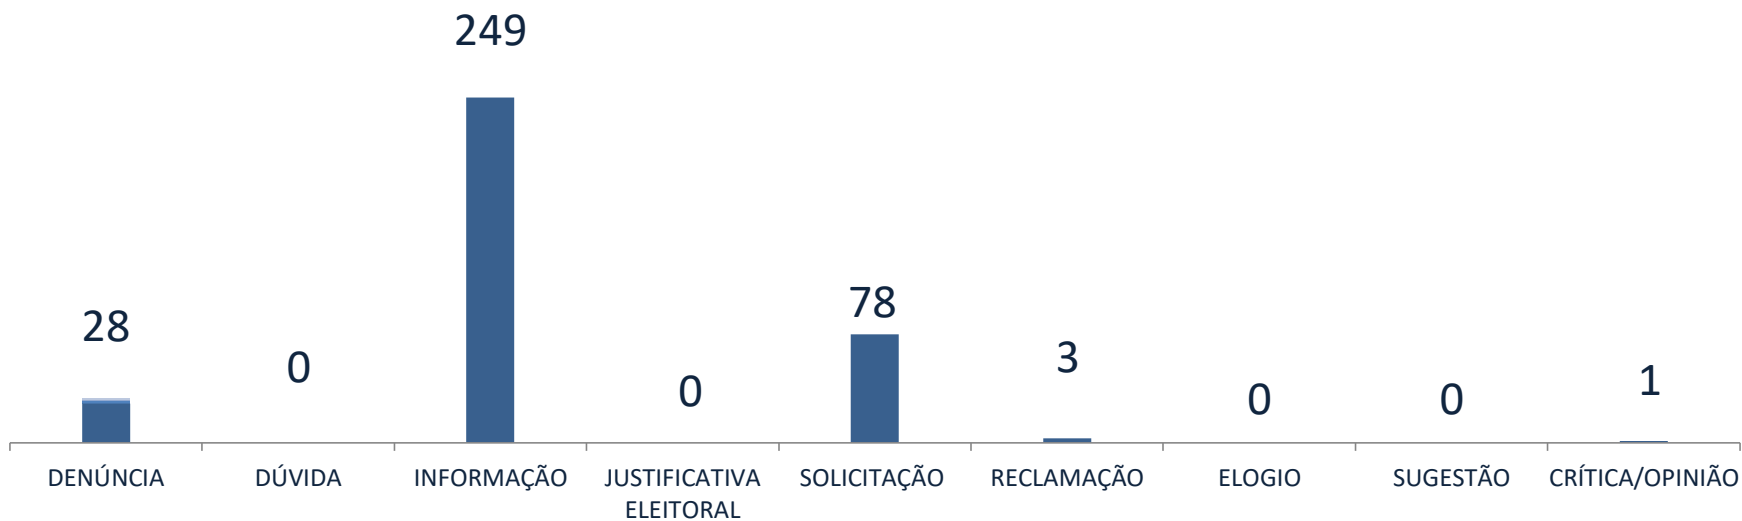

TOTAL DE ATENDIMENTOS: 435

Dados atualizados em 04 de novembro de 2019.

ATENDIMENTOS OUVIDORIA EM JULHO DE 2019

MOTIVO DO CONTATO COM A OUVIDORIA DO CRECI/DF

TOTAL DE ATENDIMENTOS: 528

Dados atualizados em 04 de novembro de 2019.

ATENDIMENTOS OUVIDORIA EM JUNHO DE 2019

MOTIVO DO CONTATO COM A OUVIDORIA DO CRECI/DF

TOTAL DE ATENDIMENTOS: 359

Dados atualizados em 04 de novembro de 2019.

ATENDIMENTOS OUVIDORIA EM MAIO DE 2019

MOTIVO DO CONTATO COM A OUVIDORIA DO CRECI/DF