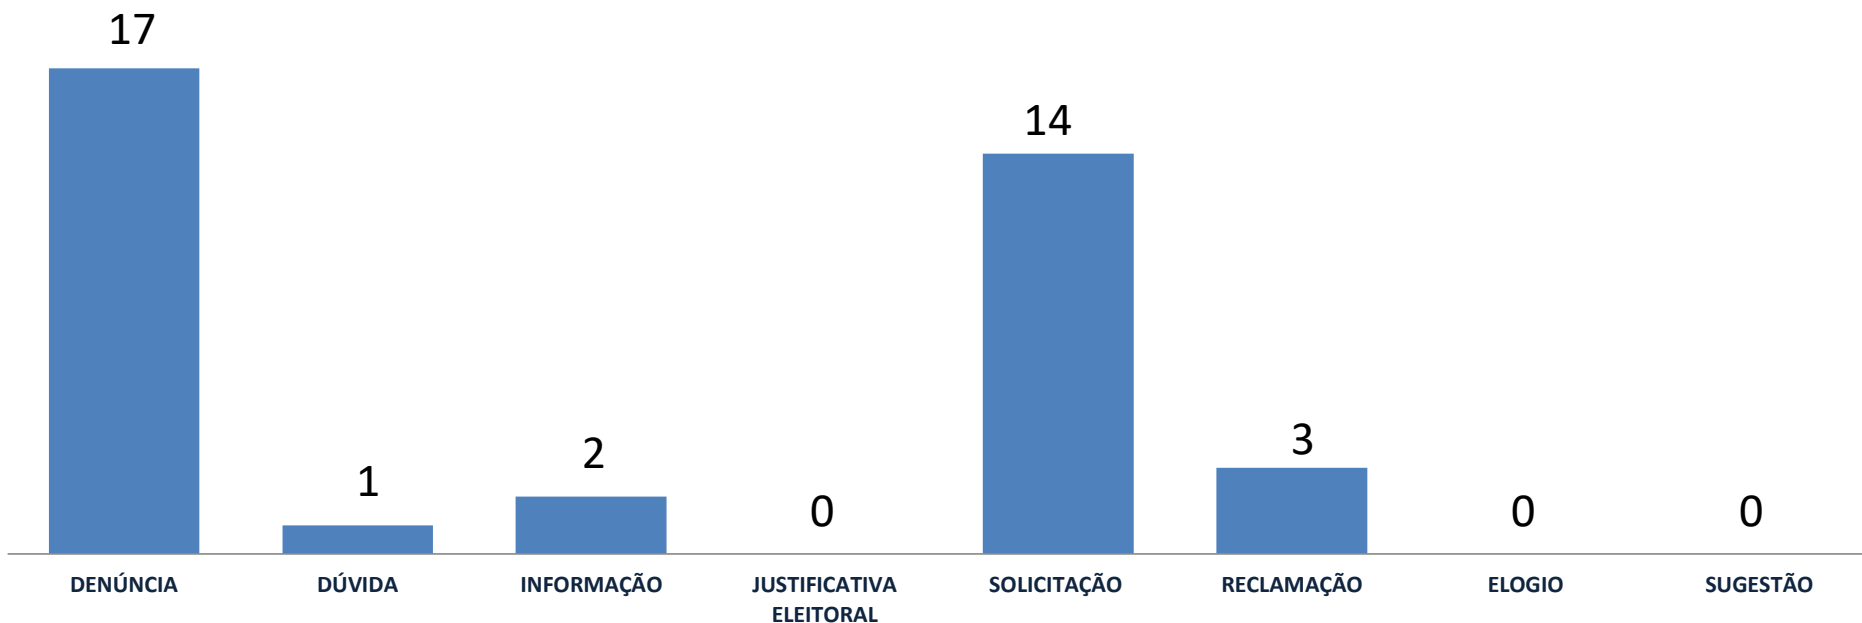

ATENDIMENTOS OUVIDORIA EM DEZEMBRO DE 2019

MOTIVO DO CONTATO COM
A OUVIDORIA DO CRECI/DF

TOTAL DE ATENDIMENTOS: 33

Dados atualizados em 22 de janeiro de 2020.

ATENDIMENTOS OUVIDORIA EM NOVEMBRO DE 2019

MOTIVO DO CONTATO COM A OUVIDORIA DO CRECI/DF

TOTAL DE ATENDIMENTOS: 37

Dados atualizados em 13 de dezembro de 2019.

ATENDIMENTOS OUVIDORIA EM OUTUBRO DE 2019

MOTIVO DO CONTATO COM A OUVIDORIA DO CRECI/DF

TOTAL DE ATENDIMENTOS: 46

Dados atualizados em 04 de novembro de 2019.