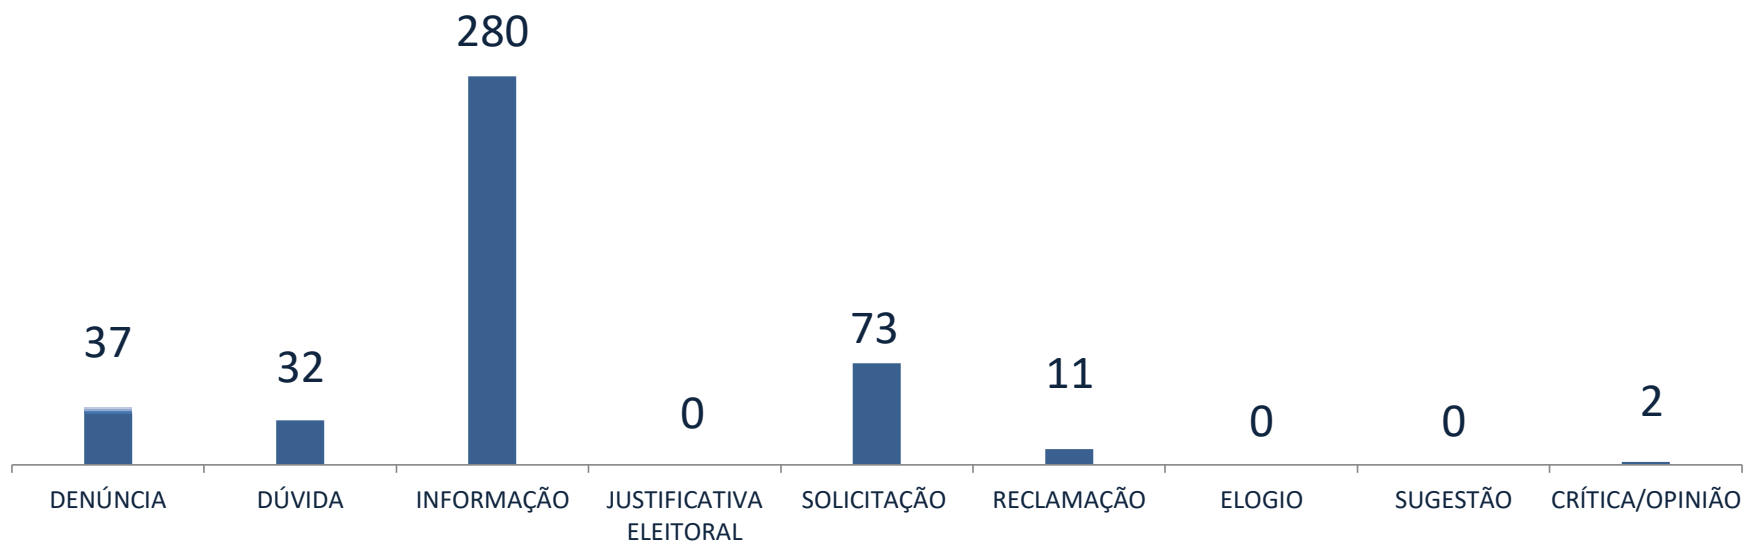

ATENDIMENTOS OUVIDORIA EM SETEMBRO DE 2019

MOTIVO DO CONTATO COM A OUVIDORIA DO CRECI/DF

TOTAL DE ATENDIMENTOS: 327

Dados atualizados em 04 de novembro de 2019.

ATENDIMENTOS OUVIDORIA EM AGOSTO DE 2019

MOTIVO DO CONTATO COM A OUVIDORIA DO CRECI/DF