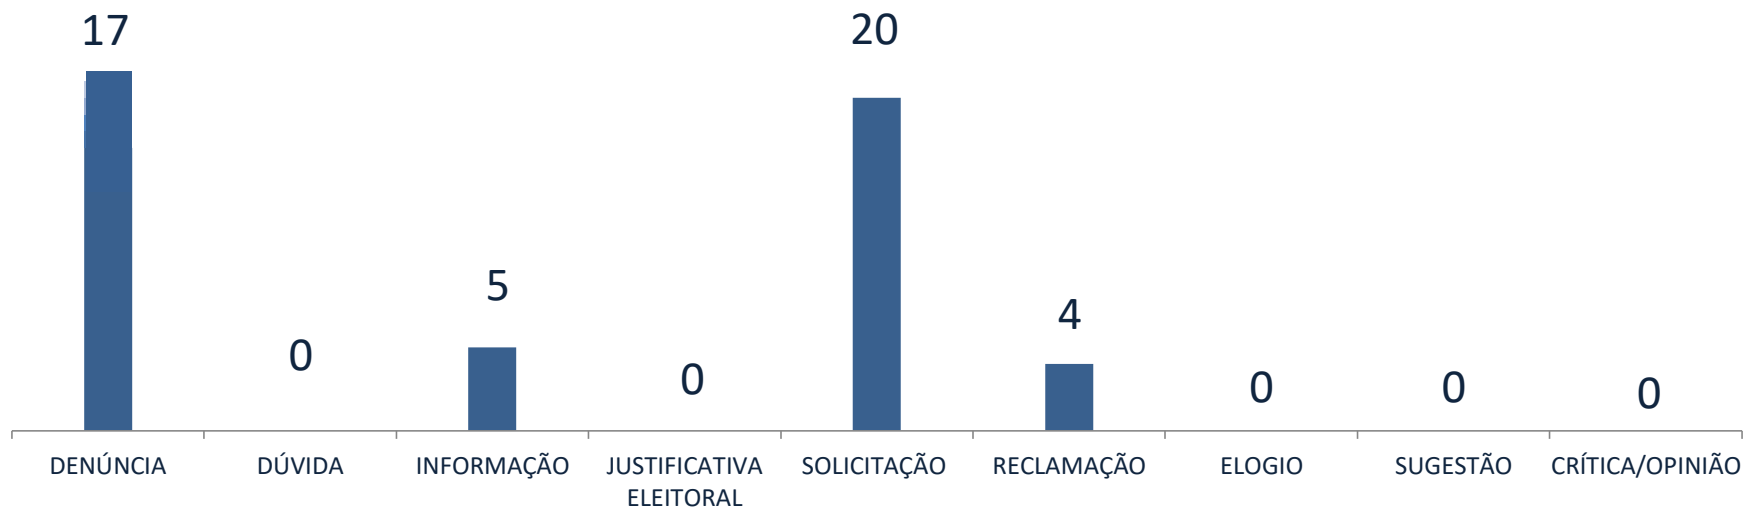

ATENDIMENTOS OUVIDORIA EM DEZEMBRO DE 2019

MOTIVO DO CONTATO COM
A OUVIDORIA DO CRECI/DF

TOTAL DE ATENDIMENTOS: 33

Dados atualizados em 22 de janeiro de 2020.

ATENDIMENTOS OUVIDORIA EM NOVEMBRO DE 2019

MOTIVO DO CONTATO COM A OUVIDORIA DO CRECI/DF

TOTAL DE ATENDIMENTOS: 37

Dados atualizados em 13 de dezembro de 2019.

ATENDIMENTOS OUVIDORIA EM OUTUBRO DE 2019

MOTIVO DO CONTATO COM A OUVIDORIA DO CRECI/DF

TOTAL DE ATENDIMENTOS: 46

Dados atualizados em 04 de novembro de 2019.