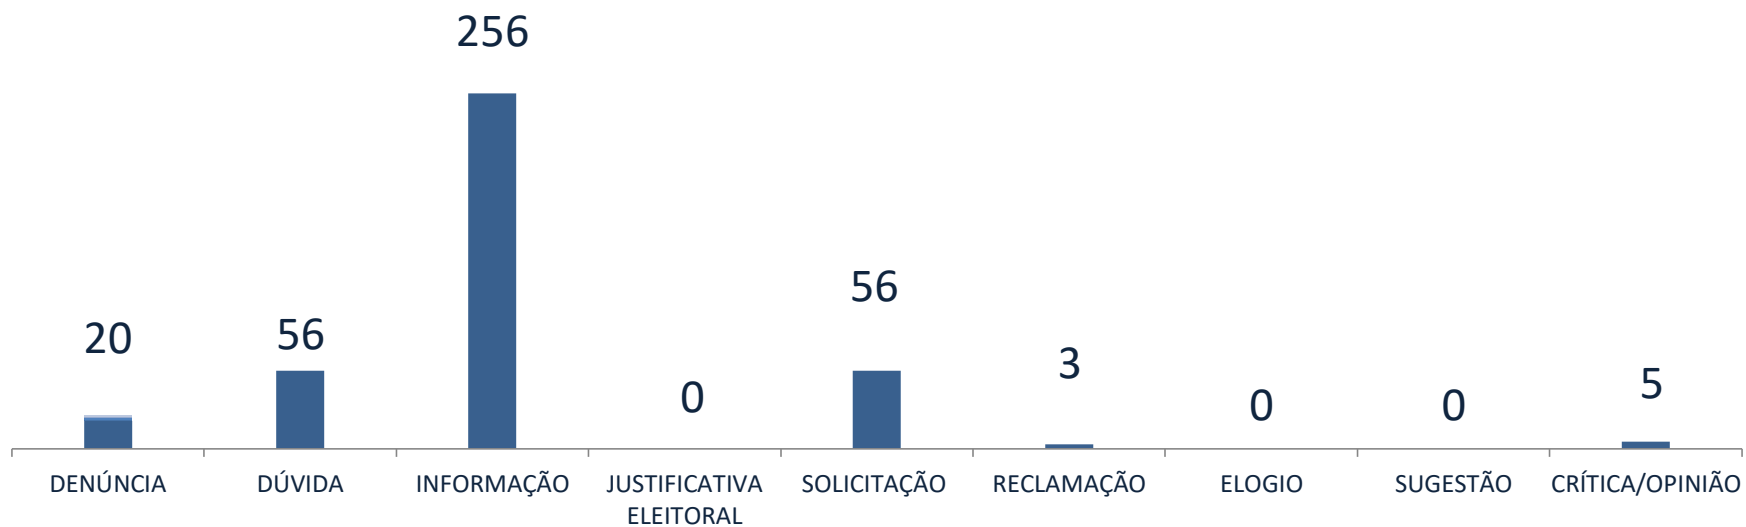

ATENDIMENTOS OUVIDORIA EM MARÇO DE 2019

MOTIVO DO CONTATO COM A OUVIDORIA DO CRECI/DF

TOTAL DE ATENDIMENTOS: 396

Dados atualizados em 04 de novembro de 2019.