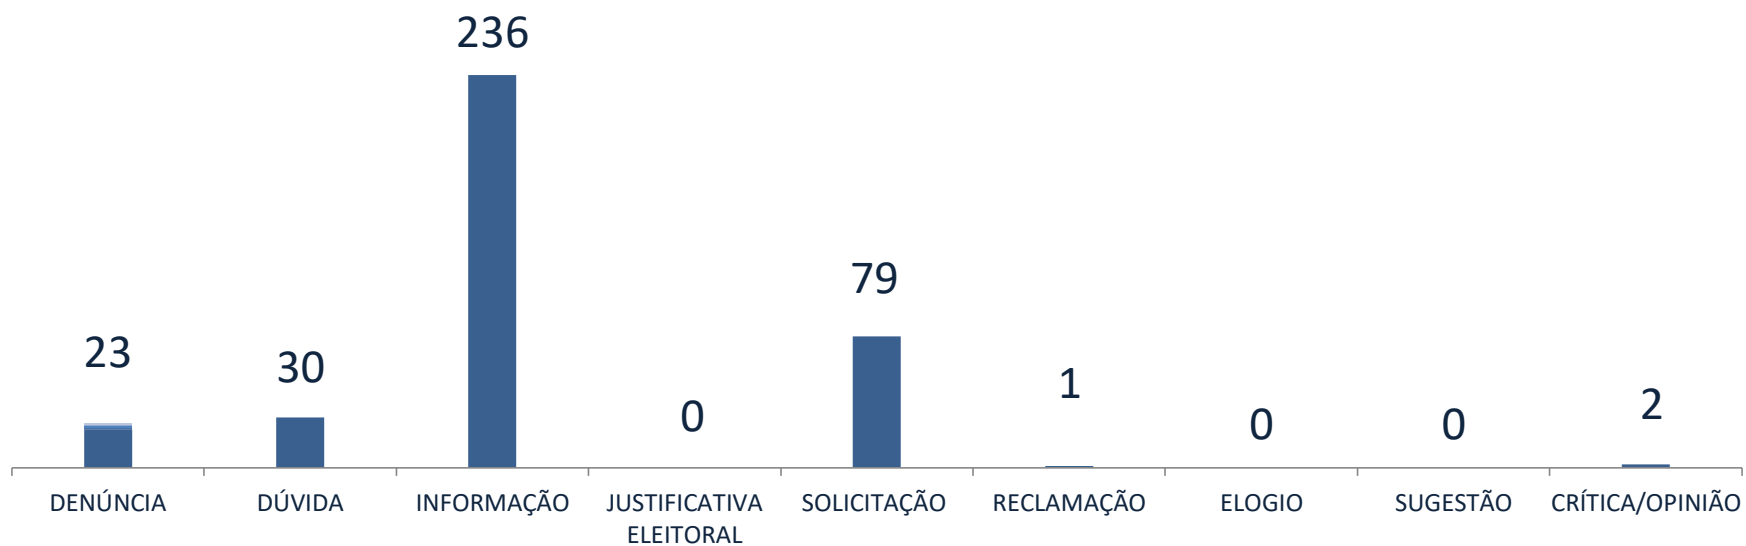

ATENDIMENTOS OUVIDORIA EM MARÇO DE 2019

MOTIVO DO CONTATO COM A OUVIDORIA DO CRECI/DF

TOTAL DE ATENDIMENTOS: 396

Dados atualizados em 04 de novembro de 2019.

ATENDIMENTOS OUVIDORIA EM FEVEREIRO DE 2019

MOTIVO DO CONTATO COM A OUVIDORIA DO CRECI/DF